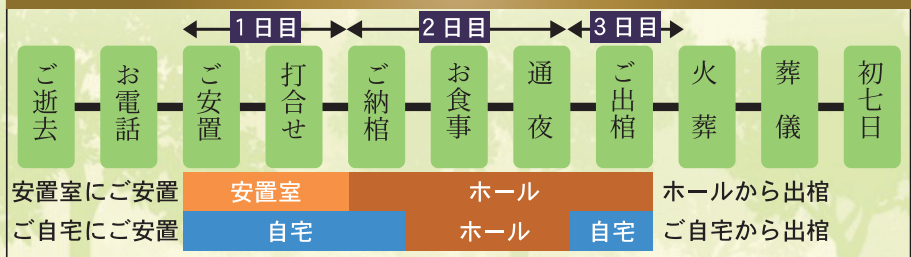

※体格によってはワイド棺への追加変更が必要な場合があります。  
※ホール出棺、自宅出棺どちらも可能です。

※安置室のご利用は、「お預かり」という形になりますので、宿泊はできません。

面会時間は9時～17時まで、通夜当日のみ9時～12時までとさせていただきます。

※規定日数を超える安置室のご利用(延泊)は、1日11,000円の追加料金を承ります。

※通夜の遺族控室のご使用は3名様までで夜具(布団・アメニティ)セットを1名様につき8,800円(税込)承ります。

## ●プランの流れ

これは一般的な例です。自由な変更が可能です。

※祭壇は設置例です。プラン内容等は予告なく変更となる場合があります。